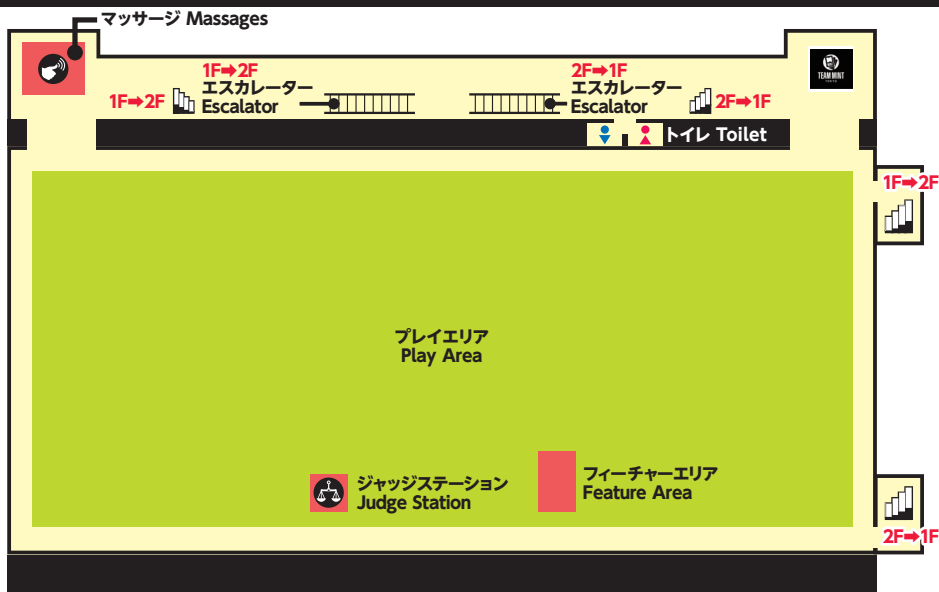

# 会場見取り図 1号館 1-2F / Venue

1F

キッチンカー Food Truck

飲食スペース Food Stand Area

2F

すべての階段は一方通行(昇り/降り専用)です

## 会場内サービス案内

受付

8人フライトを除くサイドイベントの参加受付を行っています。

インフォメーション

総合案内を行っています。気になること、わからないことがありましたらお気軽にお尋ね下さい。なお、マジックのルールに関する質問は別途ジャッジにご質問下さい。落し物のお預かり・受け取りも行っています。

ジャッジステーション

本戦にて問題やトラブルが発生した場合はこちらかお近くのジャッジへお尋ね下さい。

サイドイベント  
ジャッジステーション

営業時間	10:00~20:45
営業時間	08:00~20:45
営業時間	08:00~19:00

マッサージ

会場内でマッサージを受けられるサービスです(有料)

アーティストブース

グランプリ・神戸2017の来場アーティストは Josu Hernaiz氏、Lius Lasahido氏です。アーティストプロフィール、サイン会スケジュール等の詳細については本誌P28~29を御覧ください。