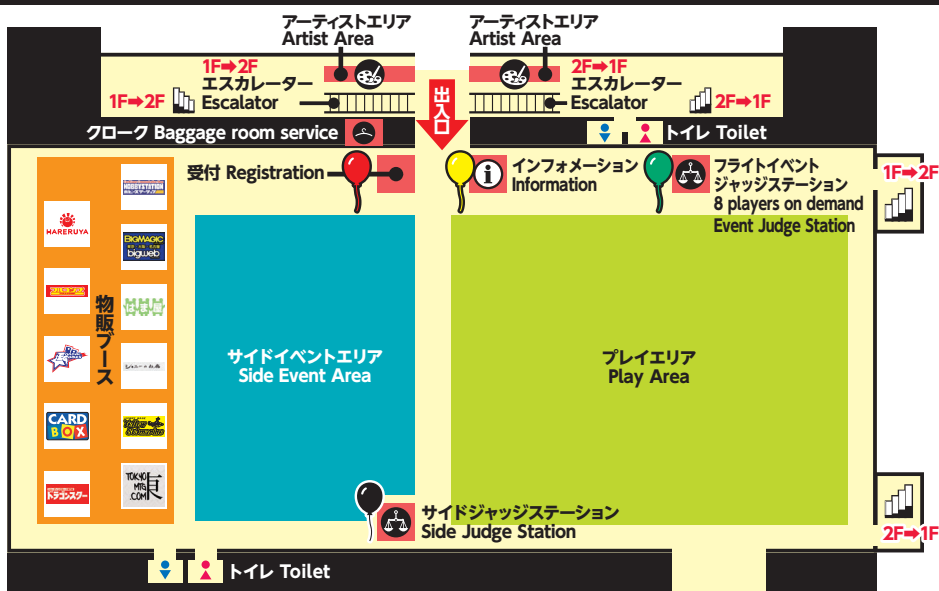

# 会場見取り図 1号館 1-2F / Venue

1F

キッチンカー Food Truck

飲食スペース Food Stand Area

2F

すべての階段は一方通行(昇り/降り専用)です

## 会場内サービス案内

受付

8人フライトを除くサイドイベントの参加受付を行っています。

インフォメーション

総合案内を行っています。気になること、わからないことがありましたらお気軽にお尋ね下さい。なお、マジックのルールに関する質問は別途ジャッジにご質問下さい。落し物のお預かり・受け取りも行っています。

ジャッジステーション

本戦にて問題やトラブルが発生した場合はこちらかお近くのジャッジへお尋ね下さい。

サイドイベント  
ジャッジステーション

サイドイベントにて問題やトラブルが発生した場合はこちらへお尋ね下さい。また、サイドイベントの景品受け渡しもこちらで行います。

フライトイベント  
ジャッジステーション

フライトイベントにて問題やトラブルが発生した場合はこちらへお尋ね下さい。また、フライトイベントの景品受け渡しもこちらで行います。

クロークサービス

お荷物をお預かりするサービスです。お荷物は毎日回収してください。

●料金体系

1個・1日/500円

営業時間	10:00~20:45
営業時間	08:00~20:45
営業時間	08:00~19:00

マッサージ

会場内でマッサージを受けられるサービスです(有料)

アーティストブース

グランプリ・神戸2017の来場アーティストは Josu Hernaiz氏、Lius Lasahido氏です。アーティストプロフィール、サイン会スケジュール等の詳細については本誌P28~29を御覧ください。